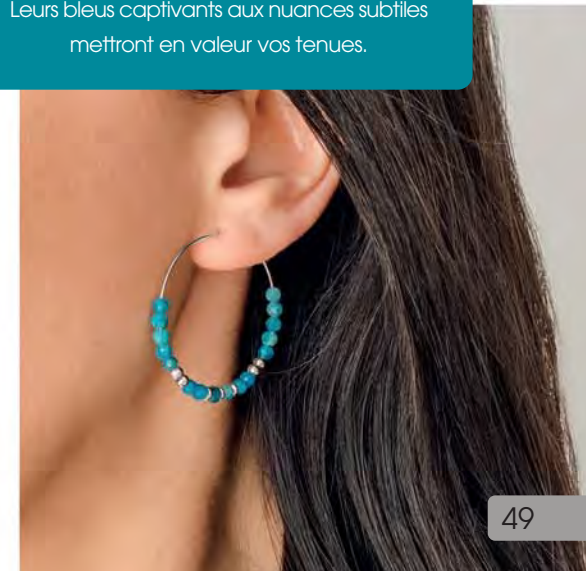

Océane

Laissez-vous séduire par ces pierres
aux couleurs océanes
et aux vibrations apaisantes.
Leurs bleus captivants aux nuances subtiles
mettront en valeur vos tenues.