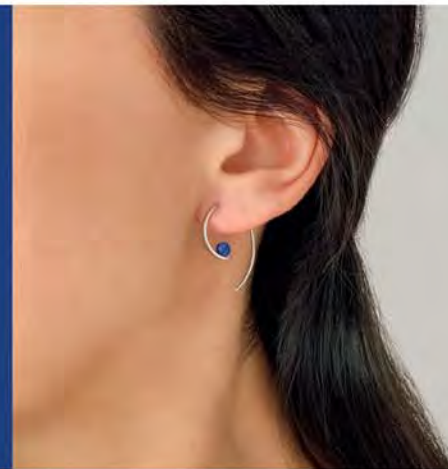

29.90 €

D3511

Boucles d'oreilles acier, émail

26.90 €

A3543

Bague acier, lapis-lazuli, taille 50 à 62

32.90 €

B2637

Bracelet double acier, lapis-lazuli, réglable de 16 à 20 cm