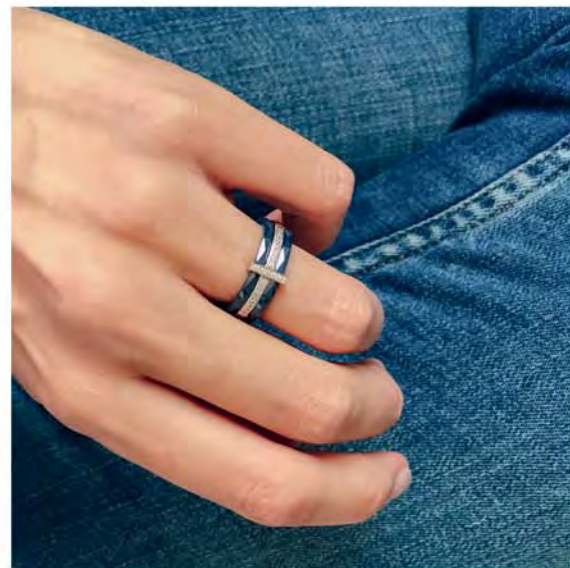

Collection Argent 925‰

Bijoux en taille réelle - Argent 925‰