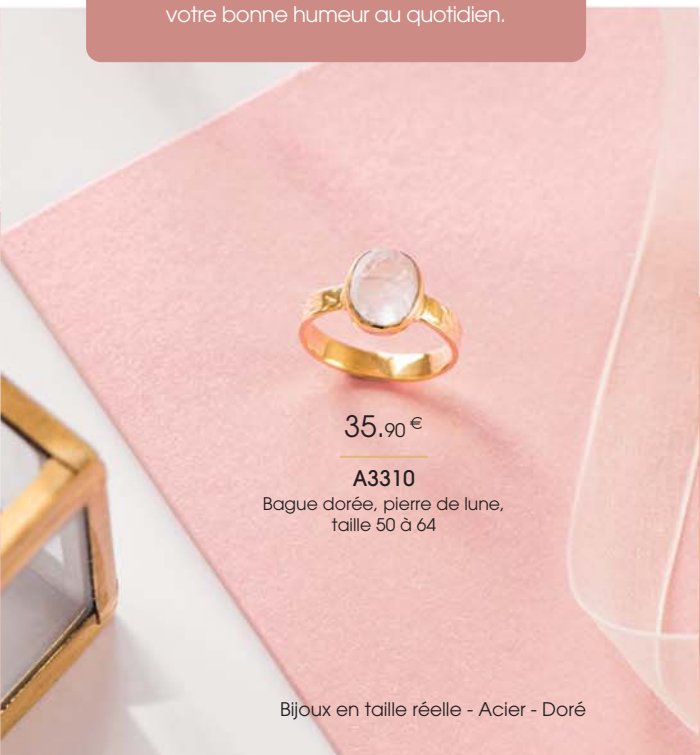

Bague dorée, taille 52 à 60

28.90 €

D3704

Créoles acier doré, Ø 25 mm

Collier triple

37,90 €

C2615

Collier triple acier doré, miyuki, réglable de 40 à 45 cm

29 €

B2977

Bracelet triple acier doré, miyuki, réglable de 16 à 19 cm

**Élégance**  
Avec le retour de l'été, découvrez ces pièces gorgées de lumière, qui révéleront votre beauté originelle. Des bijoux qui refléteront votre bonne humeur au quotidien.

Pierre de lune

38 €

D3734

Boucles d'oreilles dorées, pierre de lune

37,90 €

C2746

Collier doré, pierre de lune, réglable de 40 à 45 cm

35,90 €

A3310

Bague dorée, pierre de lune, taille 50 à 64

Bijoux en taille réelle - Acier - Doré

55 €

C2635

Collier doré, pierre de lune, réglable de 40 à 45 cm

29 €

C2644