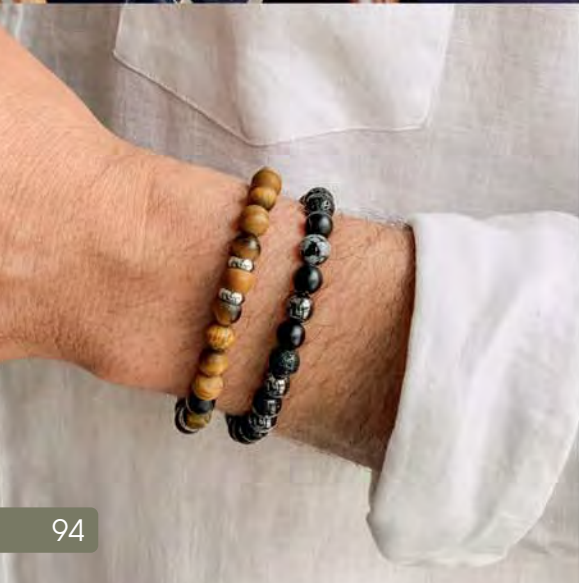

Raffiné
Des bijoux aux matières viriles,
aux lignes pures et graphiques
dont la séduction émane
d'un subtil équilibre entre masculinité
affirmée, modernité et élégance.