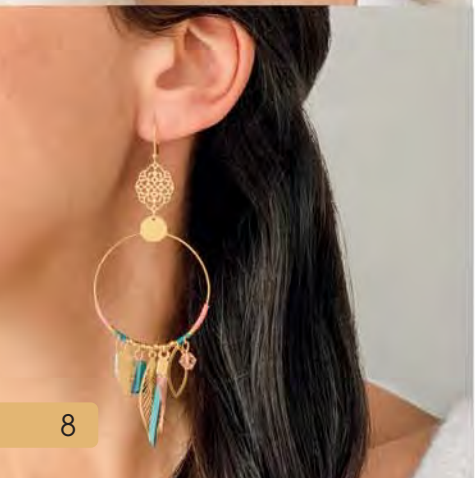

Collier double

29.90 € | **B2665**  
Bracelet doré,  
réglable de 15 à 19 cm

29.90 €  
**D3622**  
Créoles acier doré,  
aventurine

Aventurine

32.90 €

**C2299**  
Collier acier doré, aventurine,  
réglable de 40 à 45 cm

29 €  
**A3226**  
Bague plaqué or,  
taille 50 à 62

29.90 €  
**D3747**  
Boucles d'oreilles  
dorées

29.90 € | **B2984**  
Bracelet acier doré,  
aventurine, élastique

28.90 €  
**D3626**  
Créoles acier doré,  
rubis zoisite, Ø 35 mm

29.90 € | **B2986**  
Bracelet acier doré, rubis zoisite, réglable de 16 à 19 cm

39 € | **C2704**  
Collier acier doré,  
réglable de 43 à 48 cm

32 €  
**A3518**  
Bague dorée, zirconias,  
taille 52 à 62

28 € | **B3023**  
Bracelet acier doré, réglable de 18 à 21 cm

45 €  
**D3648**  
Dormeuses acier doré,  
cristal, miyuki

Acier - Doré

L'ENSEMBLE

39.90 €

**C2763**

Collier acier doré, turquoise imitation, réglable de 40 à 45 cm  
+ Bracelet acier doré, turquoise imitation, réglable de 16 à 19 cm