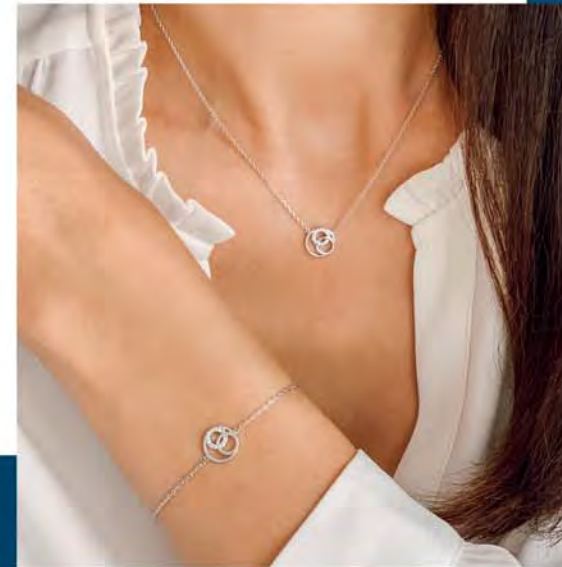

Collection Argent 925‰

Bijoux en taille réelle - Argent 925‰