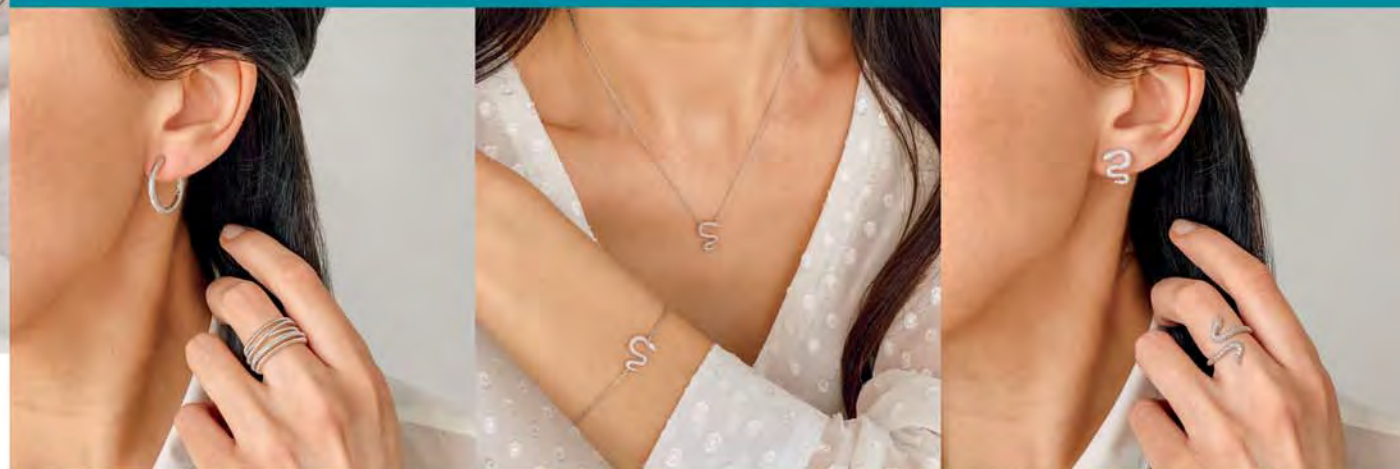

D3690

Boucles d'oreilles plaqué argent

32 €

C2749

Collier plaqué argent, réglable de 40 à 45 cm

27,90 €

B3059

Bracelet plaqué argent, réglable de 16 à 19 cm

32,90 €

A3535

Bague plaqué argent, taille 52 à 64

29 €

D3689

Créoles plaqué argent, Ø 20 mm

32 €

**D2855**  
Boucles d'oreilles  
plaqué argent, zirconias