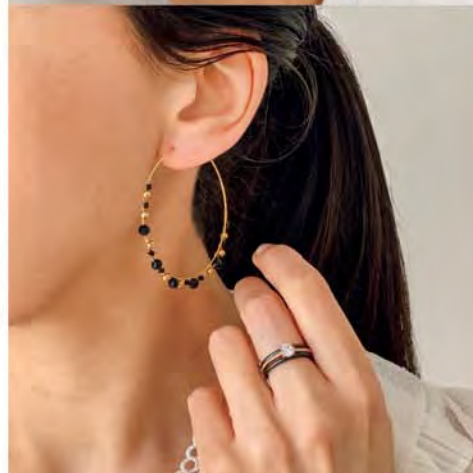

### L'ENSEMBLE

35 €

C2494

Collier acier doré, émail, réglable de 40 à 45 cm  
+ Bracelet acier doré, émail, réglable de 16 à 19 cm

### LES 3 BAGUES

39 €

A3388

Ensemble de 3 bagues plaqué or,  
céramique, zirconias, taille 50 à 64

25.90 €

D3654  
Boucles d'oreilles  
dorées

32.90 €

C2691  
Collier doré,  
réglable de 40 à 45 cm

## Singulière

Une tonalité flatteuse pour toutes les couleurs  
de peau, succombez à cette parure dorée !

32.90 €

D3732

Créoles acier doré, miyuki,  
obsidienne, Ø 50 mm

29 €

A3510

Bague dorée,  
taille 50 à 64