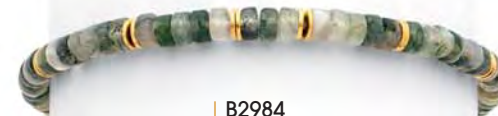

29.90 € | **B2984**
Bracelet acier doré,
aventurine, élastique