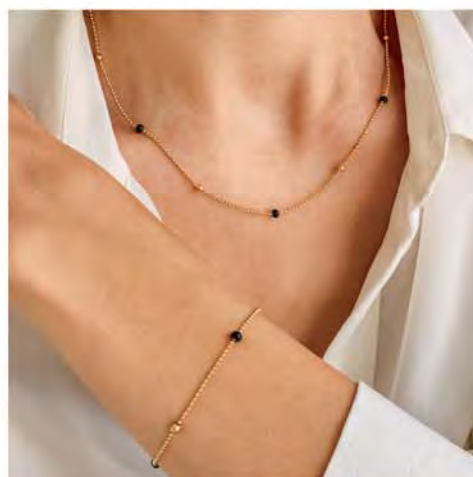

Bracelet double acier doré, agate noire, réglable de 15,5 à 19 cm

29 €

B2799

Bracelet acier doré, agate noire, fermoir coulissant de 16 à 20 cm

### L'ENSEMBLE

35 €

C2494

Collier acier doré, émail, réglable de 40 à 45 cm  
+ Bracelet acier doré, émail, réglable de 16 à 19 cm

### LES 3 BAGUES

39 €

A3388

Ensemble de 3 bagues plaqué or,  
céramique, zirconias, taille 50 à 64

25.90 €

D3654  
Boucles d'oreilles  
dorées

32.90 €

C2691  
Collier doré,  
réglable de 40 à 45 cm

## Singulière

Une tonalité flatteuse pour toutes les couleurs  
de peau, succombez à cette parure dorée !

32.90 €

D3732

Créoles acier doré, miyuki,  
obsidienne, Ø 50 mm

29 €

A3510

Bague dorée,  
taille 50 à 64