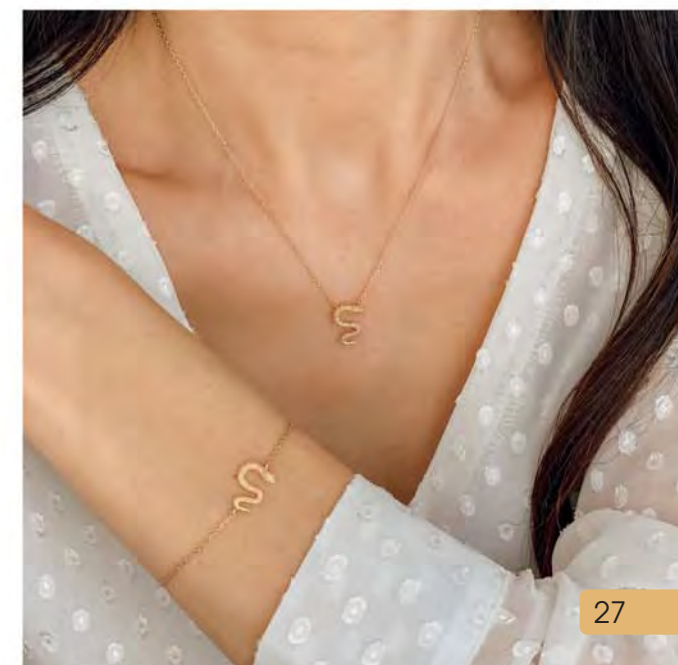

### LES 3 BAGUES

39 €

A3388

Ensemble de 3 bagues plaqué or,  
céramique, zirconias, taille 50 à 64

25.90 €

D3654  
Boucles d'oreilles  
dorées

32.90 €

C2691  
Collier doré,  
réglable de 40 à 45 cm

## Singulière

Une tonalité flatteuse pour toutes les couleurs  
de peau, succombez à cette parure dorée !

32.90 €

D3732

Créoles acier doré, miyuki,  
obsidienne, Ø 50 mm

29 €

A3510

Bague dorée,  
taille 50 à 64

25.90 €

D3750

Créoles acier doré,  
Ø 30 mm

27.90 €

B3017

Bracelet doré,  
réglable de 16 à 19 cm

Le sautoir

35 €

C2476

Collier double acier doré, émail, miyuki, réglable de 40 à 45 cm

29 €

B2929

Bracelet double acier doré, émail, miyuki, réglable de 16 à 19,5 cm

37.90 €

A2528

Bague plaqué or, céramique, zirconias, taille 50 à 64