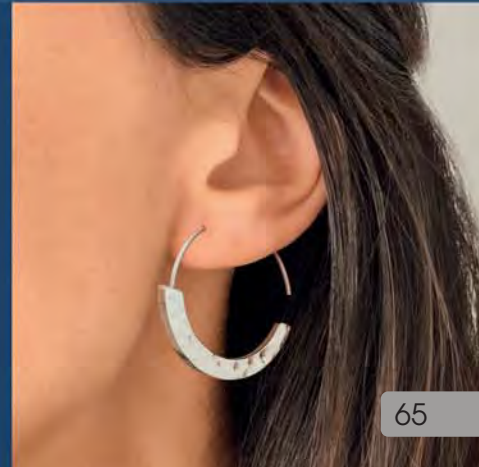

32 €

C2300

Collier double acier, lapis-lazuli, réglable de 40 à 45 cm

20,90 €

D3748

Boucles d'oreilles argent, lapis-lazuli

29 €

D3339

Créoles acier, lapis-lazuli

32 €

C2637

Collier double acier, zirconia, réglable de 40 à 45 cm

26,90 €

C2711

Collier acier, zirconia, réglable de 40 à 45 cm

23,90 €

A3528

Bague acier, zirconia, taille 50 à 60

39,90 €

D3742

Boucles d'oreilles acier, miyuki, lapis-lazuli, Ø 35 mm

28 €

D3281

Créoles acier, Ø 28 mm

24,90 €

B3036

Bracelet acier, zirconia, réglable de 16 à 19 cm

Outremer

Le lapis-lazuli, est une pierre fascinante par sa couleur intense aux vibrations apaisantes. Son bleu vous fera voyager vers des contrées lointaines.