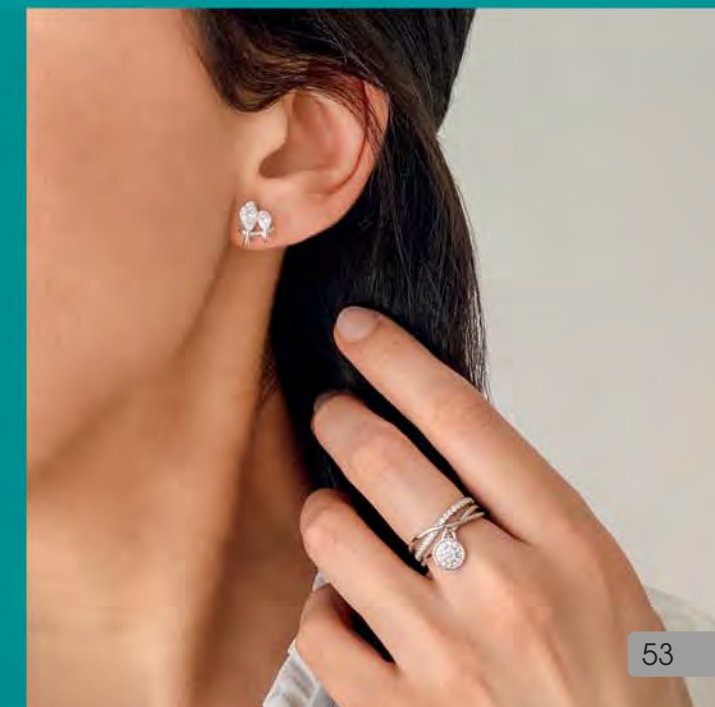

### L'ENSEMBLE

35 €

**C2762**  
Collier acier, réglable de 40 à 45 cm  
+ Bracelet acier, réglable de 16 à 19 cm

34,90 €

**A2990**  
Bague plaqué argent,  
zirconias, taille 52 à 62

35 €

**A3453**  
Bague argent, zirconias,  
taille 50 à 62

45 €

**A3382**  
Bague argent, zirconias,  
taille 52 à 64

28 €

**C2713**  
Collier acier, cristal,  
réglable de 42 à 47 cm

35 €

**D2762**  
Boucles d'oreilles argent,  
zirconias

48 €

**A2511**  
Bague argent, céramique,  
zirconias, taille 52 à 64

29 €

**C2655**  
Collier argent,  
réglable de 40 à 45 cm

25,90 €

**D3658**  
Boucles d'oreilles  
argent

27,90 €

**A3539**  
Bague argent,  
taille 50 à 60

26,90 €

**B3004**  
Bracelet argent, réglable de 16 à 19 cm

29 €

**D3740**  
Créoles plaqué argent,  
Ø 20 mm

29,90 €

**B3032**  
Manchette plaqué argent,  
Ø 60 mm

26,90 €

**A3153**  
Alliance argent,  
taille 50 à 64

L'ENSEMBLE

39,90 €