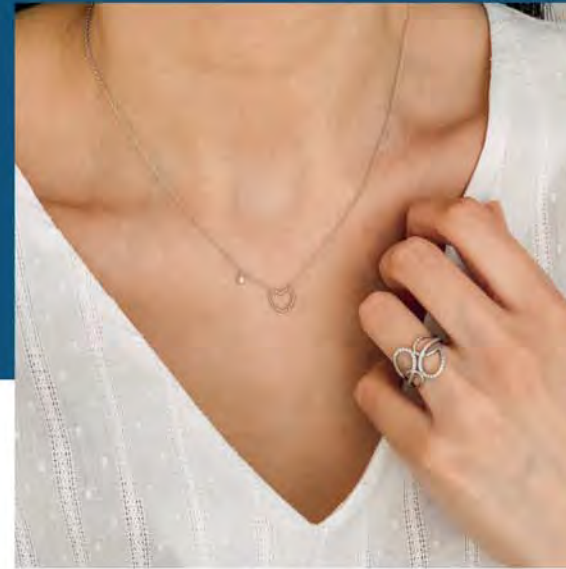

### Perles de culture d'eau douce

Argent 925‰ - Acier

Chaînes de cheville

Bijoux en taille réelle

48 €  
**LES 2 BAGUES**  
**A1547**  
 Ensemble de 2 bagues argent,  
 zirconias, taille 50 à 68

32 €  
**D2671**  
 Boucles d'oreilles argent,  
 zirconias

24.90 €  
**D1459**  
 Boucles d'oreilles  
 argent, zirconias

29 €  
**C2699**  
 Collier argent, zirconia,  
 réglable de 40 à 45 cm

25.90 €  
**D3700**  
 Boucles d'oreilles  
 argent, zirconia

42 €  
**A2959**  
 Bague argent, zirconias,  
 taille 52 à 64