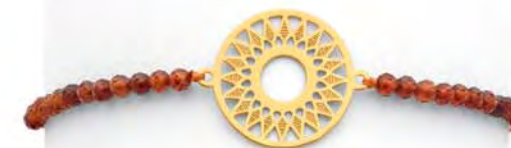

27,90 €

B3003

Bracelet acier doré, aventurine rouge,
réglable de 16 à 19 cm