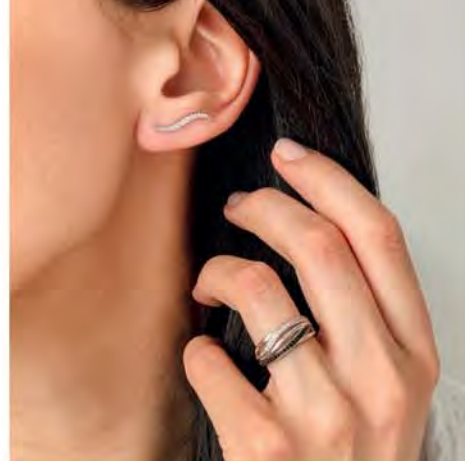

39.90 €

A2827

Bague argent, zirconias,
taille 50 à 68

L'ENSEMBLE

34.90 €

C2493

Collier acier, émail, réglable de 40 à 45 cm
+ Bracelet acier, émail, réglable de 16 à 19 cm

29 €

D2592

Boucles d'oreilles
argent, zirconias

Noir & Blanc

Romantisme et légèreté sous un ciel d'été,
avec ou sans hamac, craquez !
Des designs tout en simplicité,
juste pour vous mettre en beauté.

29 €

B2876

Bracelet double acier, cristal,
réglable de 16 à 19 cm

29.90 €

B2765

Bracelet double rigide acier,
cristal, ouvrant, Ø 60 mm

28 €

D3177

Créoles acier

24.90 €

A3412

Bague acier,
taille 52 à 60

27.90 €

B3053

Bracelet plaqué argent, réglable de 16 à 19 cm

19.90 €

C2722

Chaîne de cheville acier, réglable de 23 à 26 cm

15.90 €

C2735

Chaîne de cheville acier, réglable de 23 à 26 cm

Chaînes de cheville