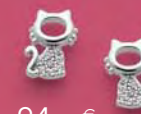

24,90 € **D3320**
Boucles d'oreilles argent,
zirconias