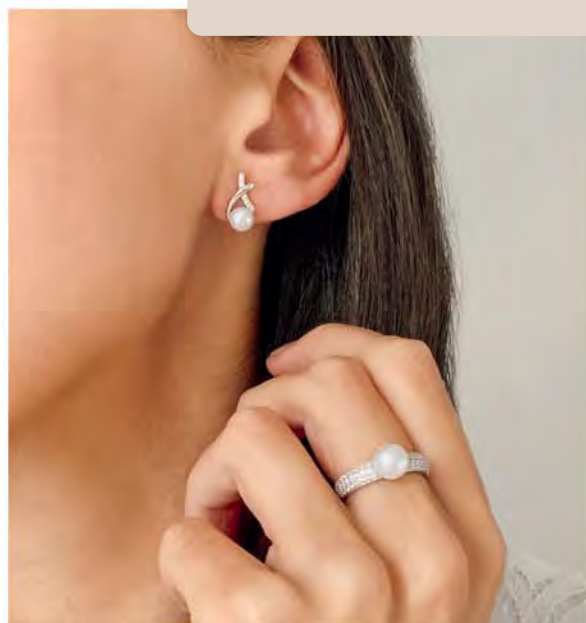

39 €

**B2587**

Bracelet argent, zirconias,  
réglable de 16 à 19 cm

LES 2 BAGUES

34,90 €

**A3517**

Ensemble de 2 bagues argent,  
zirconias, taille 50 à 60

Lumineuse

## Collection Argent 925‰

Bijoux en taille réelle - Argent 925‰

## Douceurs

Soyeuses et douces à première vue, ces perles nacrées séduiront celles qui sauront en saisir le secret par la tendresse de leur volupté.