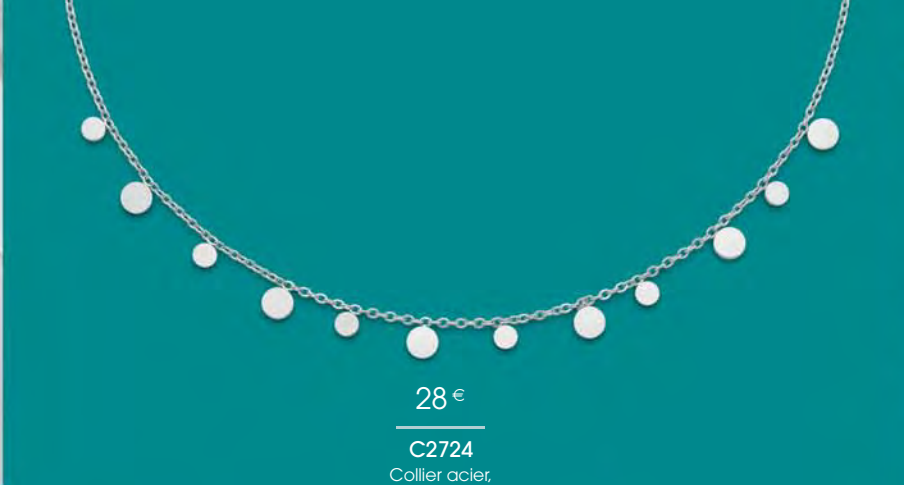

Collier double

L'ENSEMBLE

45 €

C2759

Collier double acier doré, réglable de 38 à 43 cm  
+ Bracelet double acier doré, réglable de 16,5 à 19,5 cm

27,90 €  
B2861  
Bracelet acier doré, coquillage,  
réglable de 15 à 21 cm

29,90 €  
D3701  
Boucles d'oreilles acier doré,  
verre nacré

35 €  
A2523  
Solitaire plaqué or, céramique,  
zirconias, taille 50 à 62

29,90 €  
D3624  
Créoles acier doré,  
perles de culture d'eau douce

28,90 €  
D3536  
Boucles d'oreilles  
acier doré, verre nacré

Bijoux en taille réelle - Plaqué or - Acier

28 €

C2724

Collier acier,  
réglable de 40 à 45 cm

Collier double

L'ENSEMBLE

45 €

C2756

Collier double acier, apatite, réglable de 40 à 45 cm  
+ Bracelet double acier, apatite, réglable de 16 à 19 cm

27,90 €

C2696

Collier acier,  
réglable de 40 à 45 cm

29 €

A3497

Bague plaqué argent,  
taille 52 à 64