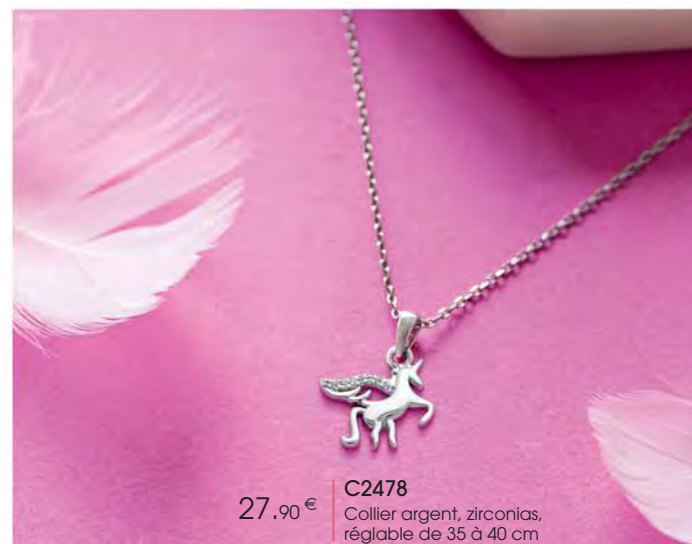

27,90 € **C2478**
Collier argent, zirconias,
réglable de 35 à 40 cm