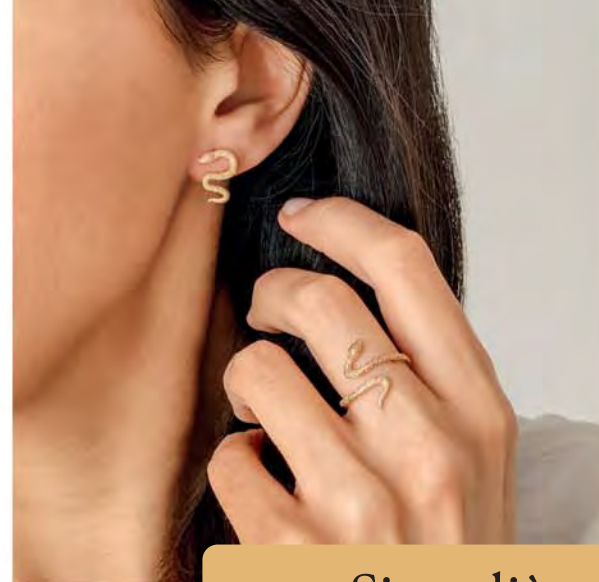

A3545

Bague acier doré, agate noire, taille 50 à 62

Collier double

32 €

C2743

Collier double acier doré, agate noire, réglable de 40 à 45 cm

27.90 €

B3056

Bracelet double acier doré, agate noire, réglable de 15,5 à 19 cm

29 €

B2799

Bracelet acier doré, agate noire, fermoir coulissant de 16 à 20 cm

### L'ENSEMBLE

35 €

C2494

Collier acier doré, émail, réglable de 40 à 45 cm  
+ Bracelet acier doré, émail, réglable de 16 à 19 cm

### LES 3 BAGUES

39 €

A3388

Ensemble de 3 bagues plaqué or,  
céramique, zirconias, taille 50 à 64

25.90 €

D3654  
Boucles d'oreilles  
dorées

32.90 €

C2691  
Collier doré,  
réglable de 40 à 45 cm