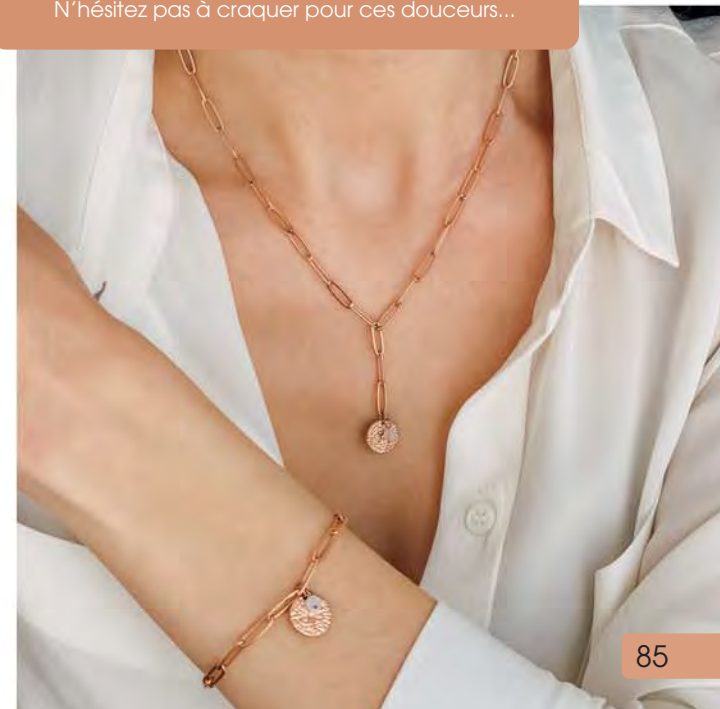

Fraîcheur

La douce fraîcheur de ce rose cajolera votre peau. N'hésitez pas à craquer pour ces douceurs...