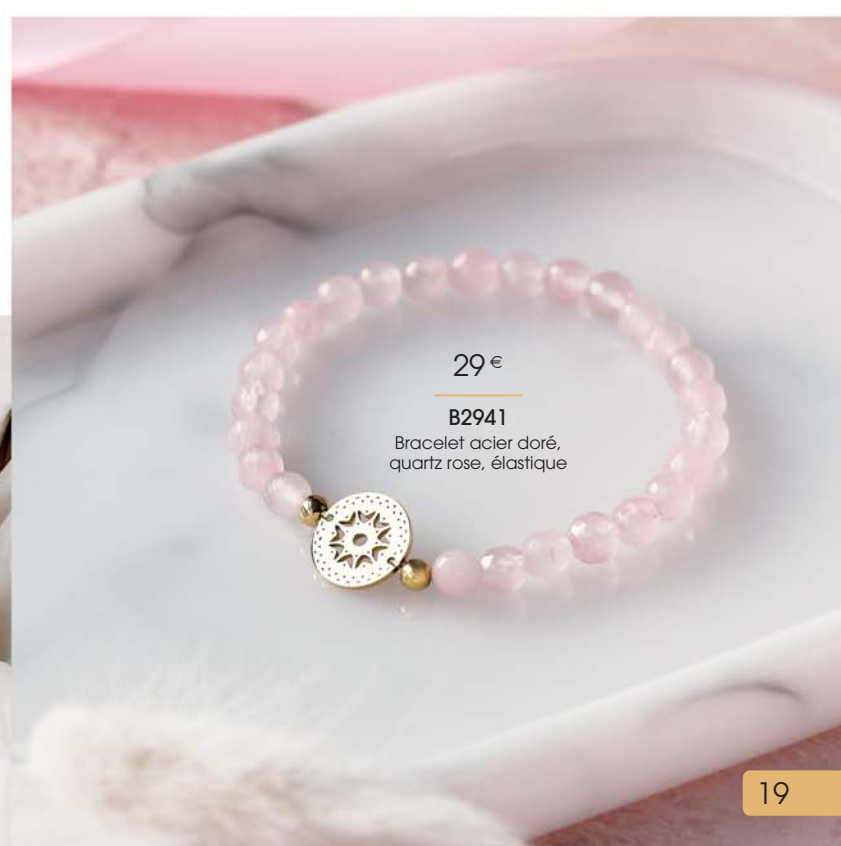

32,90 €

**C2370**  
Collier doré,  
réglable de 40 à 45 cm

32 €

**D3356**  
Dormeuses  
dorées

Quartz rose

**L'ENSEMBLE**

39,90 €

**C2758**

Collier acier doré, quartz rose, réglable de 40 à 45 cm  
+ Bracelet acier doré, quartz rose, réglable de 16 à 19 cm

28,90 €

**D3691**  
Créoles acier doré,  
tourmaline rose, Ø 35 mm

29,90 €

**B3037**  
Bracelet acier doré, tourmaline rose, réglable de 16 à 19 cm

29,90 €

**A3337**  
Bague plaqué or,  
taille 50 à 62

29 €

**B2941**  
Bracelet acier doré,  
quartz rose, élastique

32 €

D3601

Boucles d'oreilles  
acier doré, nacre

Le sautoir

C2452

Collier doré, pierre de lune,  
réglable de 40 à 45 cm

35 €

A3344

Bague dorée, pierre de lune,  
taille 50 à 64