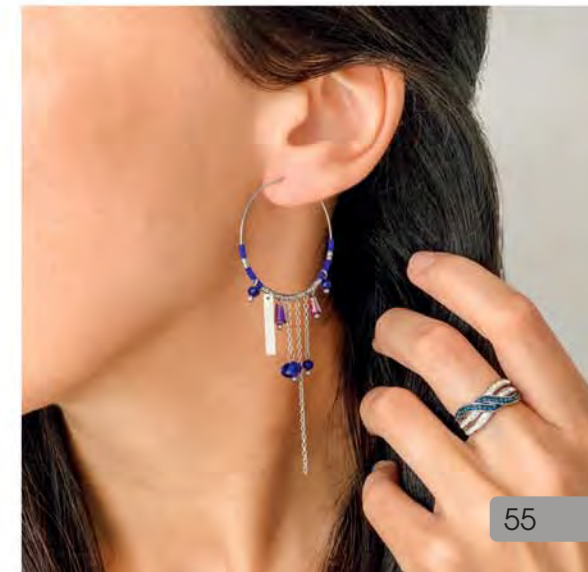

29 €

**D3740**  
Créoles plaqué argent,  
Ø 20 mm

29,90 €

**B3032**  
Manchette plaqué argent,  
Ø 60 mm

26,90 €

**A3153**  
Alliance argent,  
taille 50 à 64

L'ENSEMBLE

39,90 €

**C2761**  
Collier acier, sodalite, réglable de 40 à 45 cm  
+ Bracelet acier, sodalite, réglable de 16 à 19 cm

38 €

**D3663**  
Créoles acier,  
miyuki, cristal, Ø 35 mm

29 €

**A3040**  
Bague acier, cristal,  
taille 50 à 64

Collection  
**Argent** 925‰

48 €

**C2657**

Collier argent, zirconias,  
réglable de 40 à 45 cm

45 €

**A3490**

Bague argent, zirconias,  
taille 50 à 64

39 €

**D3659**

Boucles d'oreilles  
argent, zirconias

49 €

**A2886**

Bague argent, zirconias,  
taille 52 à 64

45 €

**C2095**

Collier argent, zirconias,  
réglable de 39 à 44 cm