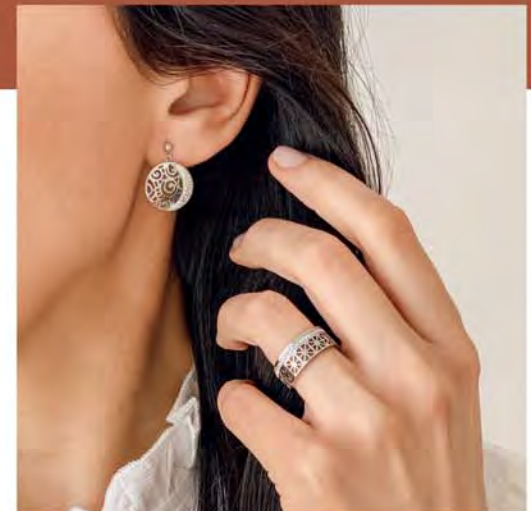

29,90 € | B3028  
Bracelet acier, réglable de 18,5 à 21,5 cm

42 €