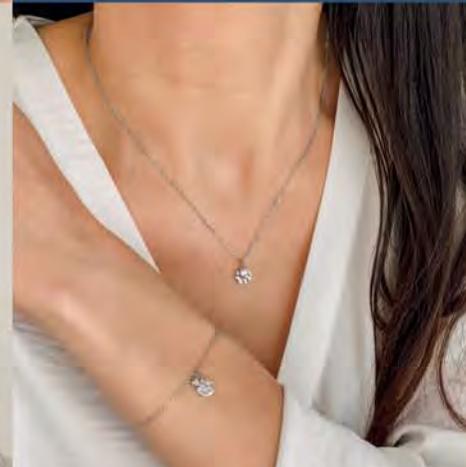

32 €

C2300

Collier double acier, lapis-lazuli, réglable de 40 à 45 cm

20,90 €

D3748

Boucles d'oreilles argent, lapis-lazuli

29 €

D3339

Créoles acier, lapis-lazuli

32 €

C2637

Collier double acier, zirconia, réglable de 40 à 45 cm

26,90 €

C2711

Collier acier, zirconia, réglable de 40 à 45 cm

23,90 €

A3528

Bague acier, zirconia, taille 50 à 60

39,90 €

D3742

Boucles d'oreilles acier, miyuki, lapis-lazuli, Ø 35 mm

28 €

D3281

Créoles acier, Ø 28 mm

24,90 €

B3036

Bracelet acier, zirconia, réglable de 16 à 19 cm

Outremer

Le lapis-lazuli, est une pierre fascinante par sa couleur intense aux vibrations apaisantes. Son bleu vous fera voyager vers des contrées lointaines.