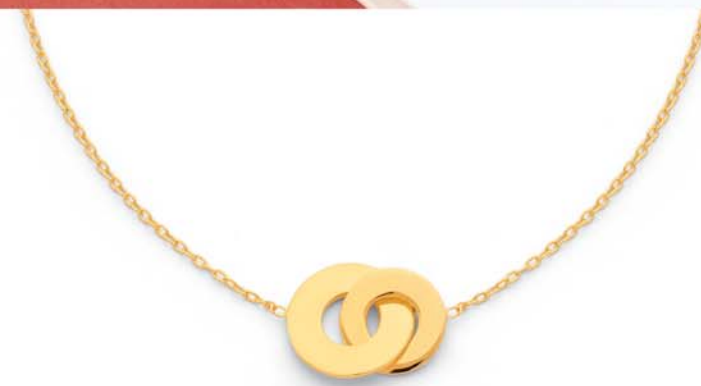

29.90 €

B2814

Bracelet double acier doré, cristal, réglable de 16 à 19 cm

29 €

**C2707**

Collier acier doré,  
réglable de 40 à 45 cm

28 €

**D3735**

Dormeuses dorées,  
zirconias

29 €

**A3515**

Bague dorée,  
taille 52 à 62

32 €

**D3647**

Boucles d'oreilles  
acier doré, émail

38 €

**B2979**

Manchette acier doré,  
émail, Ø 60 mm

Le sautoir

32 €

**C2619**

Sautoir acier doré, émail,  
réglable de 70 à 75 cm

35 €

**C2737**

Collier doré,  
réglable de 40 à 45 cm

27.90 €

**D3728**

Boucles d'oreilles  
dorées

28.90 €

**B3052**

Bracelet doré,  
réglable de 16 à 19 cm

39 €