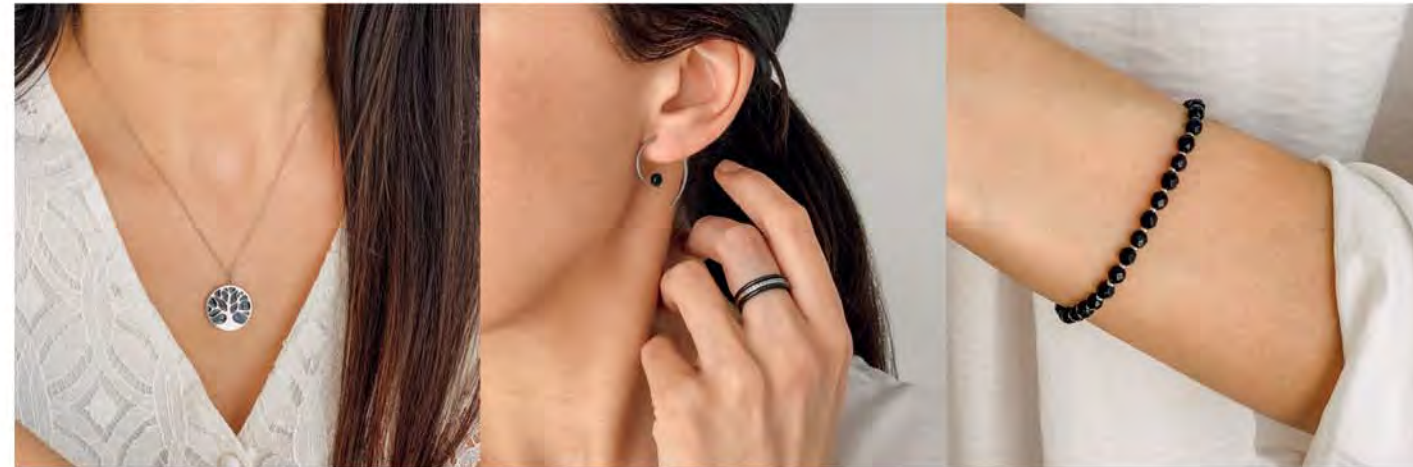

LES 2 BAGUES

32,90 €

A3104

Ensemble de 2 bagues argent, zirconias, taille 50 à 64

Bagues grossies 1,2 fois

LES 3 BAGUES

42 €

A3389